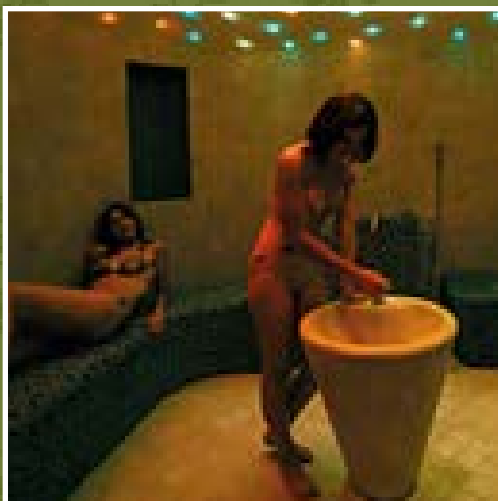

WELLNESS

le Coccole

CORTE
SPA

WATER & WELLNESS

BORCA DI CADORE • DOLOMITI • ITALY

Il Wellness «Le Coccole» vi attende per rilassarvi con le armonie d'acqua della grande vasca idromassaggio, l'area relax con la tisaneria, la sauna, il bagno di vapore con il cielo stellato e aromaterapia, le essenze delle nostre docce emozionali, la fontana di ghiaccio.

The Wellness «Le Coccole» is waiting for you! There you will find whirlpool, sauna, steam bath and relax area with fresh fruit and herbal tea. News! In the terrace you will find a tub with cold water and panoramic view.