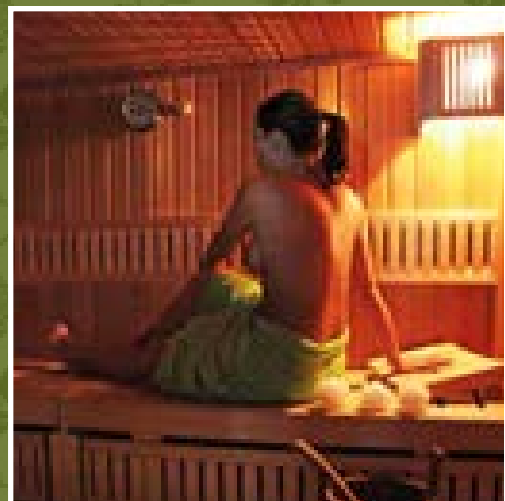

Il Wellness «Le Coccole» vi attende per rilassarvi con le armonie d'acqua della grande vasca idromassaggio, l'area relax con la tisaneria, la sauna, il bagno di vapore con il cielo stellato e aromaterapia, le essenze delle nostre docce emozionali, la fontana di ghiaccio.

Nelle belle giornate si può prendere il sole nei lettini della terrazza esterna. La novità è la tinozza d'immersione ad acqua fredda di montagna posta in terrazza.

Potete anche rigenerarvi e farvi coccolare provando esclusivi trattamenti estetici, massaggi e abbronzarvi con il lettino solare.

The Wellness «Le Coccole» is waiting for you! There you will find whirlpool, sauna, steam bath and relax area with fresh fruit and herbal tea. News! In the terrace you will find a tub with cold water and panoramic view.